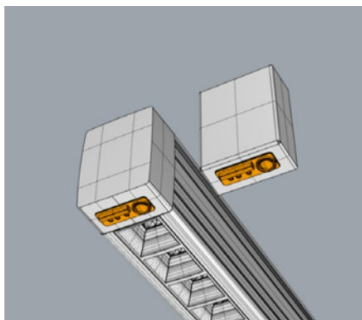

Hyvä valon laatu

Väriämpötilan säätö ja häikäisyä ehkäisevät linssit.

Patentoitu runkorakenne mahdollistaa kustannustehokkaan kokoonpanon ja valaisimen kierrätyksen elinkaaren lopussa.

Valaistuksen ohjauksen sensorit sijaitsevat älypäädyssä.