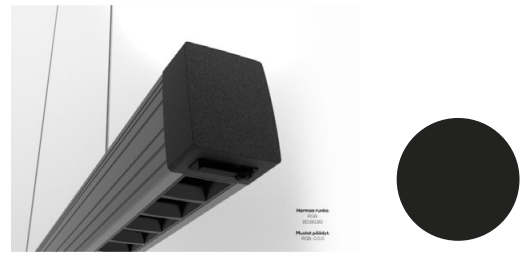

Vakiovärinä musta.
Maalattavissa haluttuun RAL-sävyyneen.

Olemme mukana Expandfibre hankkeessa
kehittämässä luonnonkuitukomposiitin käyt-
töä sähköteknisten tuotteiden raaka-aineena.

EXPANDFIBRE

ADLUX
EXPERT IN LIGHTING

Puh. 020 792 4240 | adlux@adlux.fi | Juristinkatu 6, 20780 Kaarina

www.adlux.fi