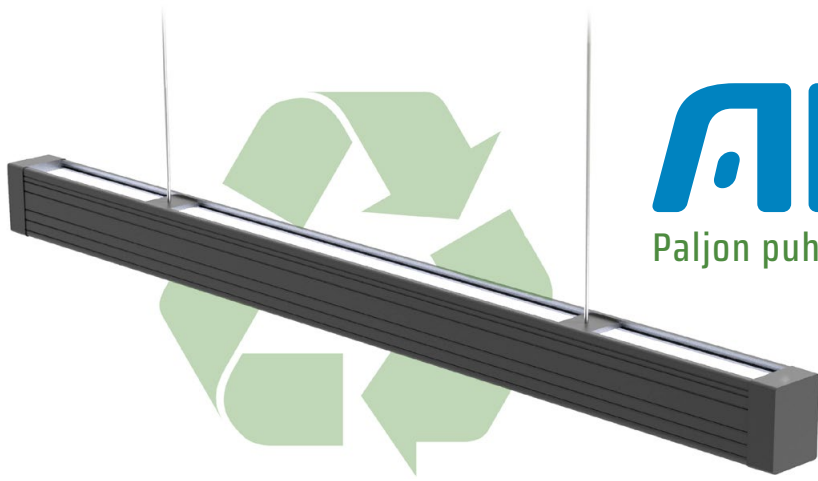

AD GREEN
Paljon puhdasta valoa, vähemmän hiilijalanjälkeä

Ripustettavassa mallissa
valon suuntaus alas- ja ylöspäin.

Tekniikka

Runko kierrätysmuovista, olemme
jatkossa tuomassa materiaaliksi
luonnonkuitukomposiitin

2 pituutta 1200 / 2400mm

Valovirta jopa 8800lm

Matala häikäisy, UGR <19

Valon ohjaus puhelimella tai katkaisi-
mella: himmennys, värilämpötilansäätö,
liiketunnistus ja päivänvalotunnistus

Useita kiinnitysvaihtoehtoja:
kisko, katto ja ripustus

- ✓ Toimistot
- ✓ Työtilat ja -pisteet
- ✓ Terveystieteet
- ✓ Oppilaitokset
- ✓ Kauppa
- ✓ Hotelli- ja ravintola-ala