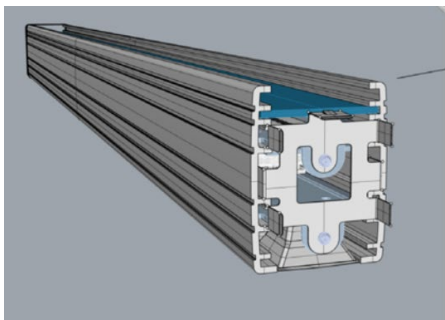

Hyvä valon laatu

Väriämpötilan säätö ja häikäisyä ehkäisevät linssit.

Patentoitu runkorakenne mahdollistaa kustannustehokkaan kokoonpanon ja valaisimen kierrätyksen elinkaaren lopussa.

Valaistuksen ohjauksen sensorit sijaitsevat älypäädyssä.