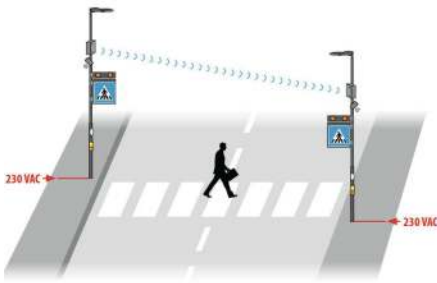

APL Smart Langaton järjestelmä

Suojatieratkaisu täsmävalaistuksella ja älykkäällä himmennyksellä

APL SUOJATIERATKAISU

LED katuvalo vaihtuvalla tehokkuudella

Vaihtoehto 1:

Vaihtoehto 2:

			TALOSG APL -230VAC -137/60W Suojatiloitilla optiikka on ENEC / TÜV sertifioitu	✓	✓
--	--	--	--	---	---

LED taustavalaistu suojatiekyltti

	x2	28850		✓	✓
	x4		Jalankulkijakyltti	✓	✓
	x2	37035	LEDBOX sivukiinnityksellä, 65x16cm, tolppakiinnike Ø90mm mukana 4 LED BASIC 102 vilkkuvalot, sertifioitu EN 12352 L2H -12VDC -15W	✓	✓